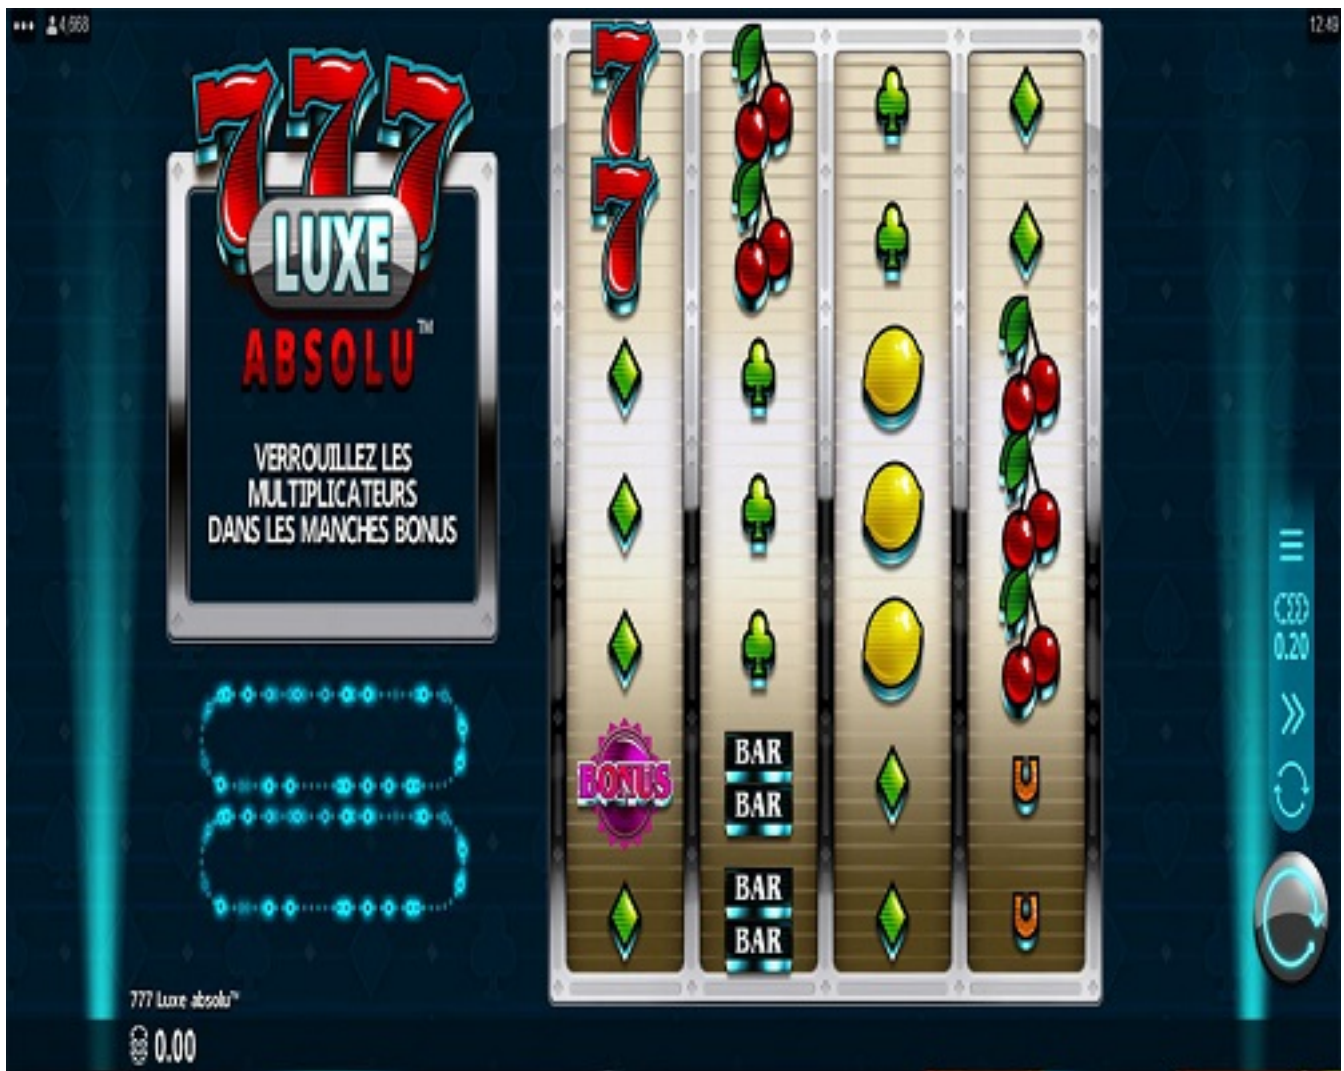

777 Luxe absolu™ est une machine à sous avec 4 rouleaux et 127 lignes comprenant : Symboles standard / Symbole multiplicateur joker x2 / Symbole multiplicateur joker x5 / Symbole scatter.

Le mode Auto vous permet de jouer automatiquement un nombre de tours consécutifs sans nécessité d'interaction de votre part. Les options et paramètres mode auto varient d'un jeu à l'autre. Il est possible que certains ne soient pas disponibles dans le jeu en cours. Le nombre de tours restants dans votre session mode Auto s'affiche dans le jeu.

Retrouvez-nous aussi sur les différents sites et réseaux sociaux suivants :

Mot clés : [supergoal casino](#), [casino](#), [camsport](#), [casinobonus](#), [777 Luxe Absolu](#)

Scannez le code ci-dessus pour vous retrouver directement sur le jeu !